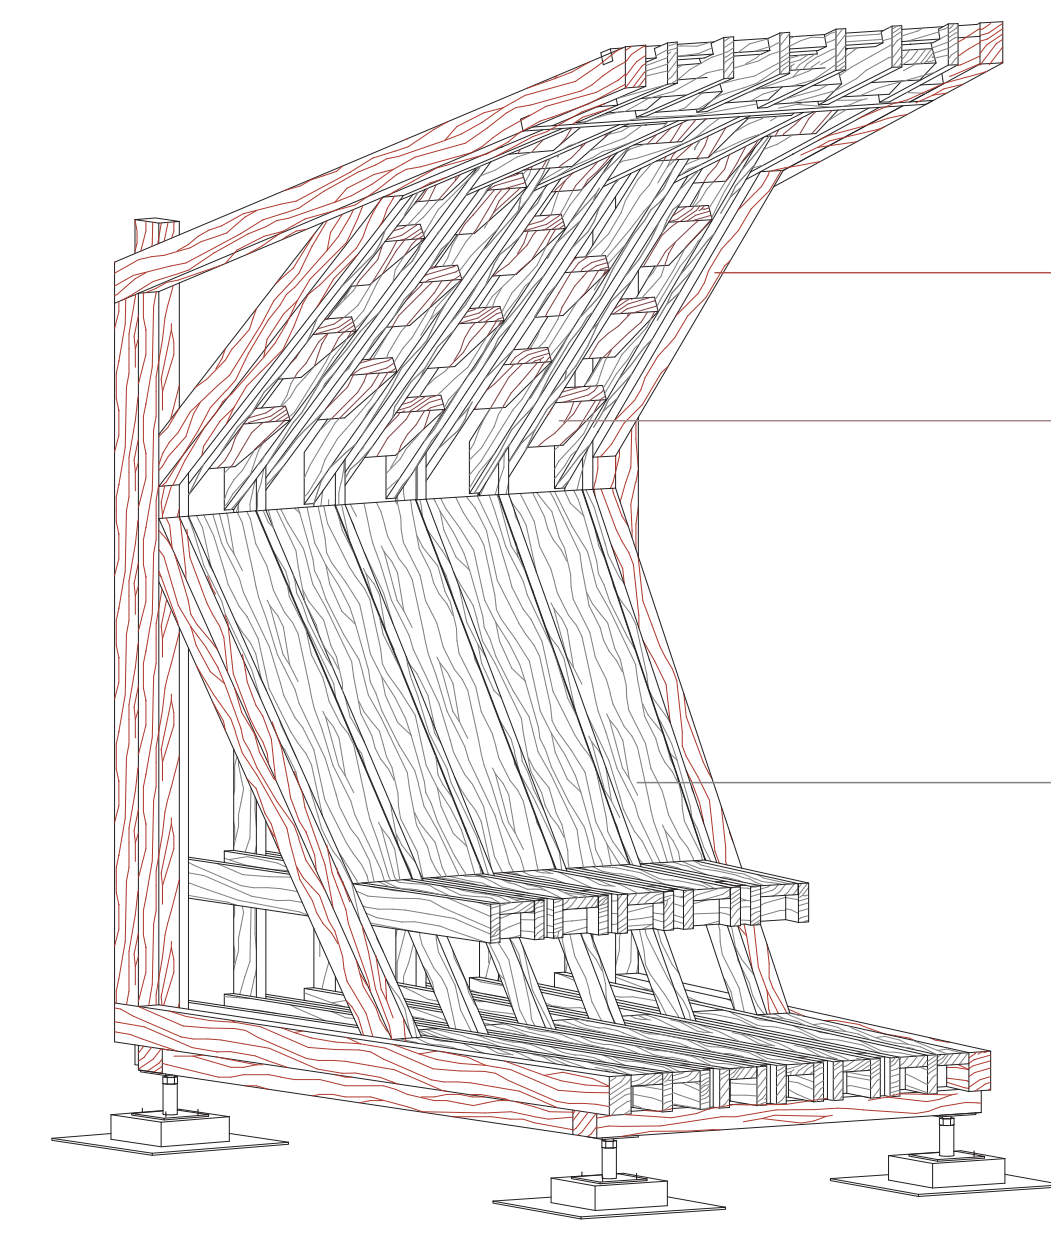

Structure primaire
Portiques 60x95mm

Ancrage au sol
Cadre en douglas 60x95mm
Pieds réglables
Cale martyre

Un cocon dans l'espace urbain

Lisière d'écoute

Ici s'ouvre une parenthèse
Aux pas, aux voix, aux temps partagés.
Le regard suit la pente douce
De celles et ceux venus parler.

Pensée pour l'échange et la pause,
La structure reste après la fête.
Elle demeure, discrète et juste,
D'un commun accord laissée au site.

Faire avec le site

L'espace d'un instant

Logique constructive

Structure primaire
Pannes délimitées 60x95mm

Couverture
Planches délimitées ep. 38mm

Structure secondaire et remplissage
Planches délimitées 27x95mm

Pour refaire le monde

Lisière d'Ecoute, insertion paysagère