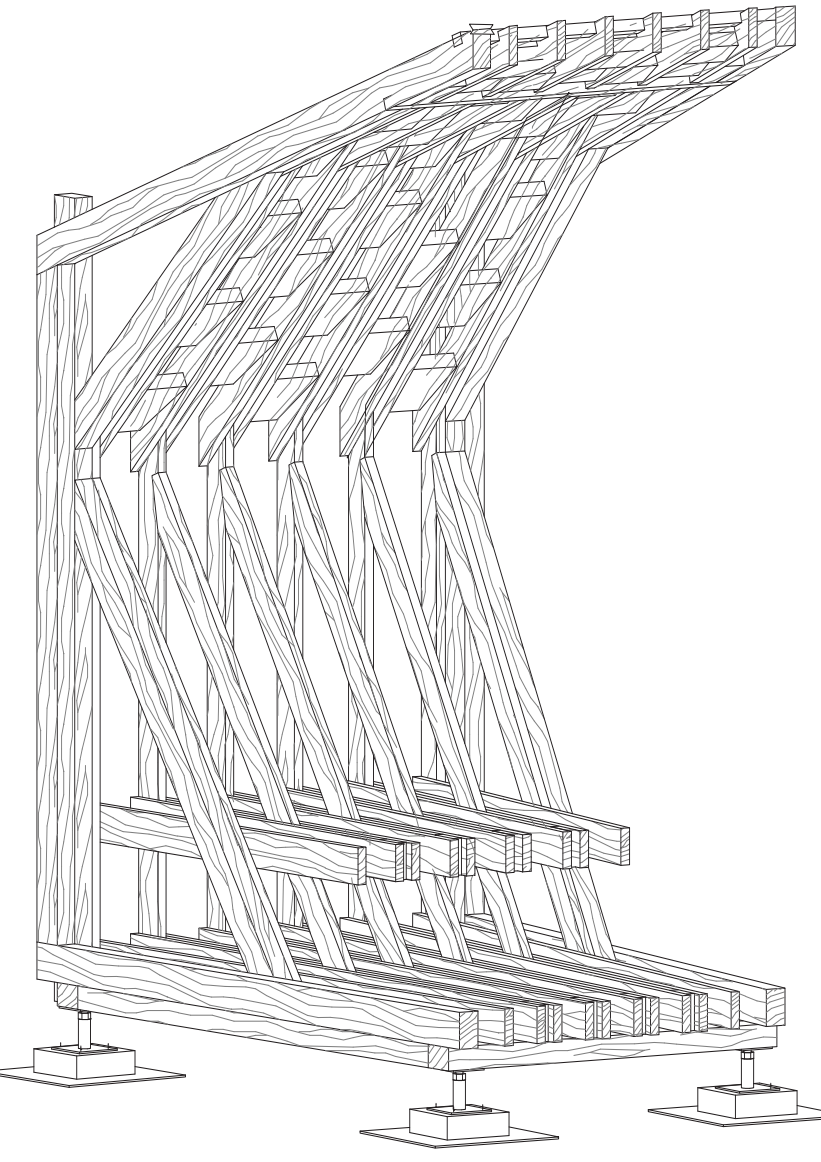

Lisière d'écoute, du bois monte une voix

Equipe D - Tulipier de Virginie

Assises et Plancher
Planches délimitées

Couverture
Planches délimitées qui participent au contreventement

Structure secondaire
Ossature 27x95mm

Structure primaire
Portiques 60x95mm

Ancrage au sol
Cadre en douglas 60x95mm
Pieds réglables
Cale martyre

Un cocon dans l'espace urbain

Lisière d'écoute

Ici s'ouvre une parenthèse
Aux pas, aux voix, aux temps partagés.
Le regard suit la pente douce
De celles et ceux venus parler.

Pensée pour l'échange et la pause,
La structure reste après la fête.
Elle demeure, discrète et juste,
D'un commun accord laissée au site.

Faire avec le site

L'espace d'un instant

Logique constructive

Structure primaire
Pannes délimitées 60x95mm

Couverture
Planches délimitées ep. 38mm

Structure secondaire et remplissage
Planches délimitées 27x95mm

Pour refaire le monde

Lisière d'Ecoute, insertion paysagère