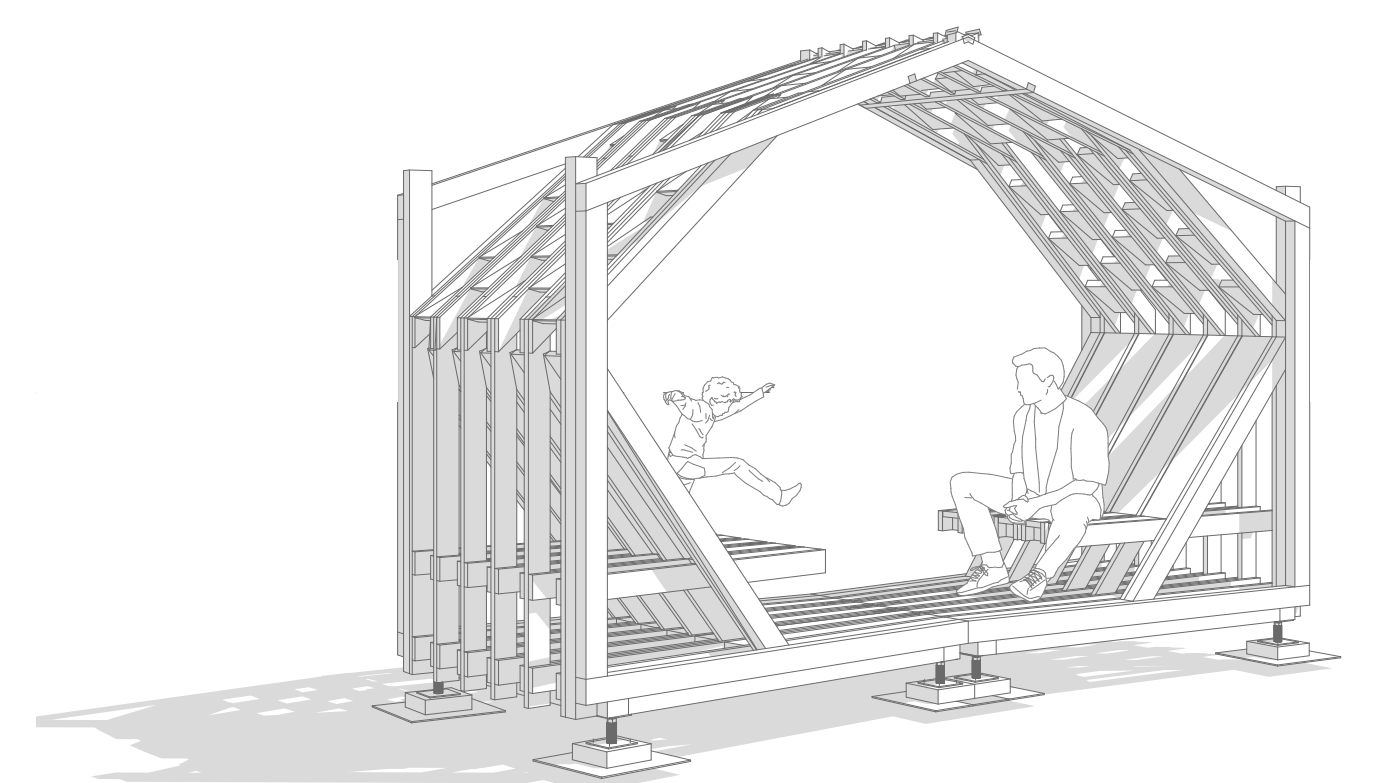

Structure primaire
Portiques 60x95mm

Ancrage au sol
Cadre en douglas 60x95mm
Pieds réglables
Cale martyre

Un cocon dans l'espace urbain

Lisière d'écoute

Ici s'ouvre une parenthèse
Aux pas, aux voix, aux temps partagés.
Le regard suit la pente douce
De celles et ceux venus parler.

Pensée pour l'échange et la pause,
La structure reste après la fête.
Elle demeure, discrète et juste,
D'un commun accord laissée au site.

Faire avec le site

L'espace d'un instant

Logique constructive

Structure primaire
Pannes délimitées 60x95mm

Couverture
Planches délimitées ep. 38mm

Structure secondaire et remplissage
Planches délimitées 27x95mm

Pour refaire le monde

Lisière d'Ecoute, insertion paysagère