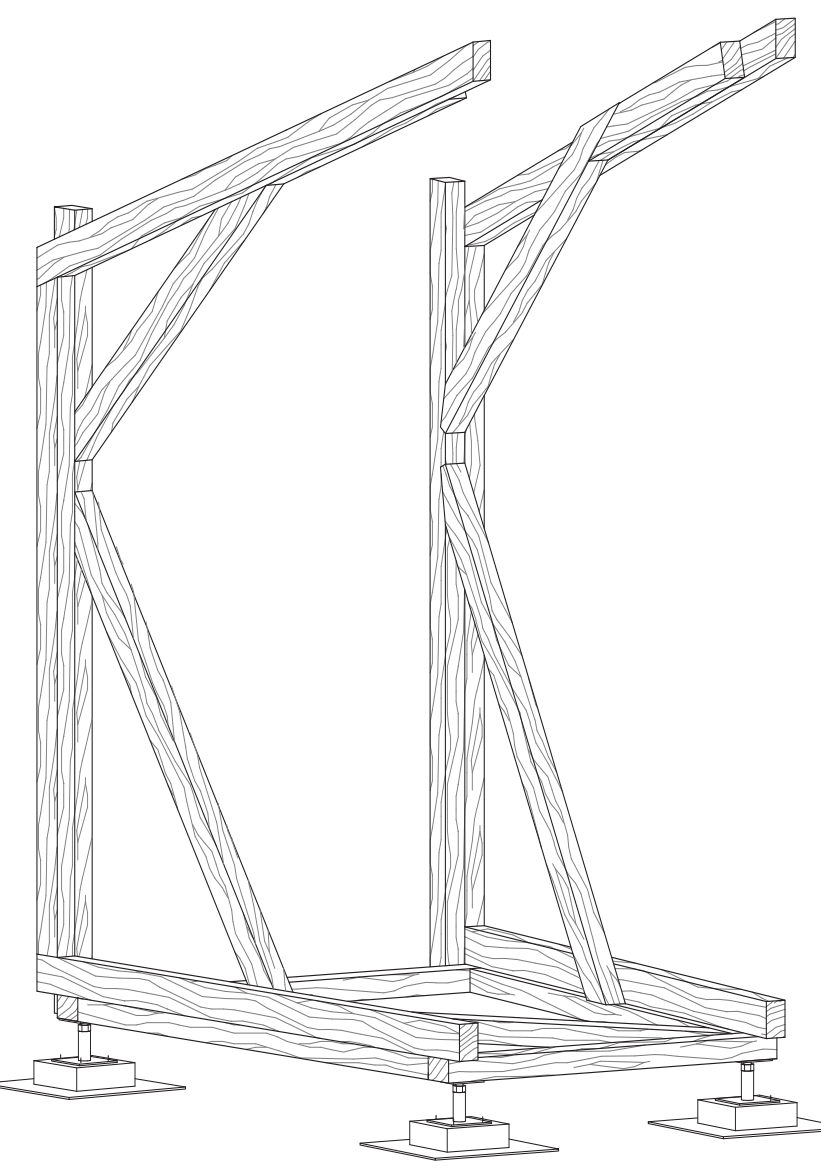

Lisière d'écoute, du bois monte une voix

Equipe D - Tulipier de Virginie

Assises et Plancher
Planches délimitées

Couverture
Planches délimitées qui participent au contreventement

Structure secondaire
Ossature 27x95mm

Structure primaire
Portiques 60x95mm

Ancrage au sol
Cadre en douglas 60x95mm
Pieds réglables
Cale martyre

Un cocon dans l'espace urbain

Lisière d'écoute

Ici s'ouvre une parenthèse
Aux pas, aux voix, aux temps partagés.
Le regard suit la pente douce
De celles et ceux venus parler.

Pensée pour l'échange et la pause,
La structure reste après la fête.
Elle demeure, discrète et juste,
D'un commun accord laissée au site.

Faire avec le site

L'espace d'un instant

Logique constructive

Structure primaire
Pannes délimitées 60x95mm

Couverture
Planches délimitées ep. 38mm

Structure secondaire et remplissage
Planches délimitées 27x95mm

Pour refaire le monde

Lisière d'Ecoute, insertion paysagère