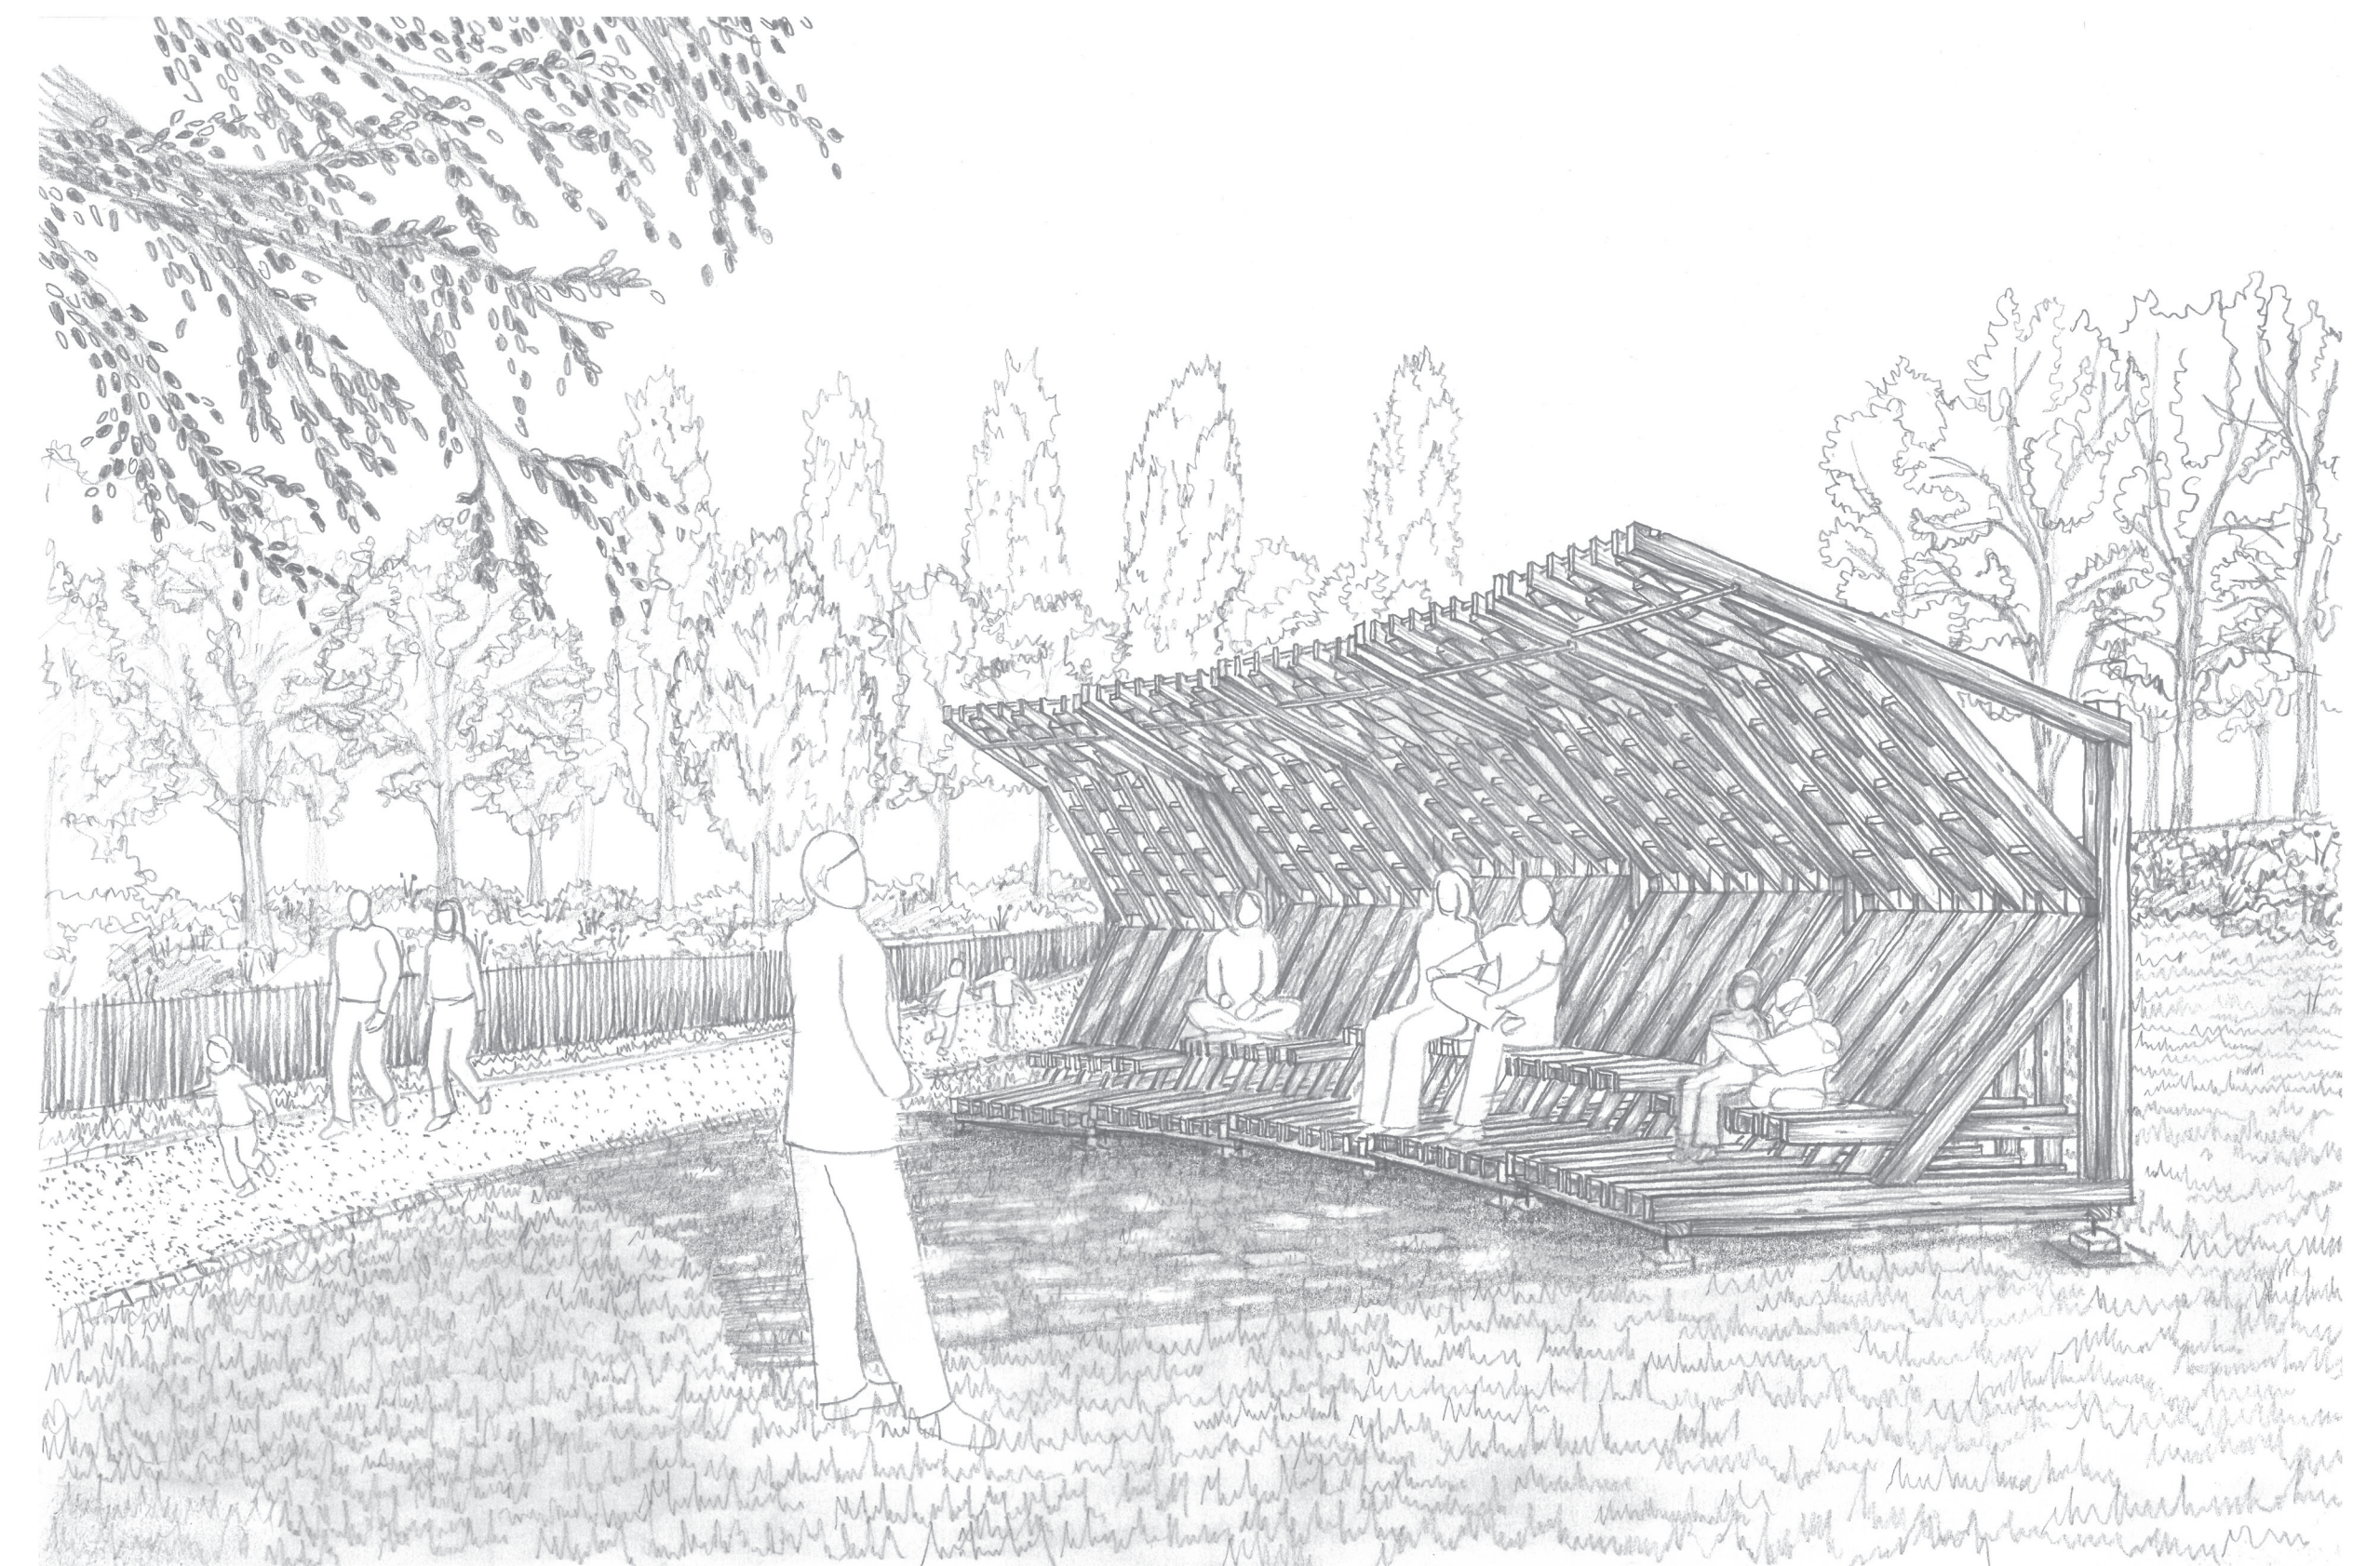

Structure primaire
Portiques 60x95mm

Ancrage au sol
Cadre en douglas 60x95mm
Pieds réglables
Cale martyre

Un cocon dans l'espace urbain

Lisière d'écoute

Ici s'ouvre une parenthèse
Aux pas, aux voix, aux temps partagés.
Le regard suit la pente douce
De celles et ceux venus parler.

Pensée pour l'échange et la pause,
La structure reste après la fête.
Elle demeure, discrète et juste,
D'un commun accord laissée au site.

Faire avec le site

L'espace d'un instant

Logique constructive

Structure primaire
Pannes délimitées 60x95mm

Couverture
Planches délimitées ep. 38mm

Structure secondaire et remplissage
Planches délimitées 27x95mm

Pour refaire le monde

Lisière d'Ecoute, insertion paysagère