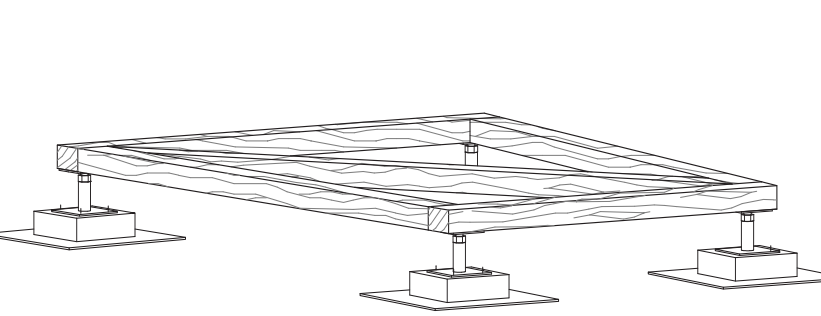

Lisière d'écoute, du bois monte une voix

Equipe D - Tulipier de Virginie

Assises et Plancher
Planches délimitées

Couverture
Planches délimitées qui participent au contreventement

Structure secondaire
Ossature 27x95mm

Structure primaire
Portiques 60x95mm

Ancrage au sol
Cadre en douglas 60x95mm
Pieds réglables
Cale martyre

Un cocon dans l'espace urbain

Lisière d'écoute

Ici s'ouvre une parenthèse
Aux pas, aux voix, aux temps partagés.
Le regard suit la pente douce
De celles et ceux venus parler.

Pensée pour l'échange et la pause,
La structure reste après la fête.
Elle demeure, discrète et juste,
D'un commun accord laissée au site.

Faire avec le site

L'espace d'un instant

Logique constructive

Structure primaire
Pannes délimitées 60x95mm

Couverture
Planches délimitées ep. 38mm

Structure secondaire et remplissage
Planches délimitées 27x95mm

Pour refaire le monde

Lisière d'Ecoute, insertion paysagère