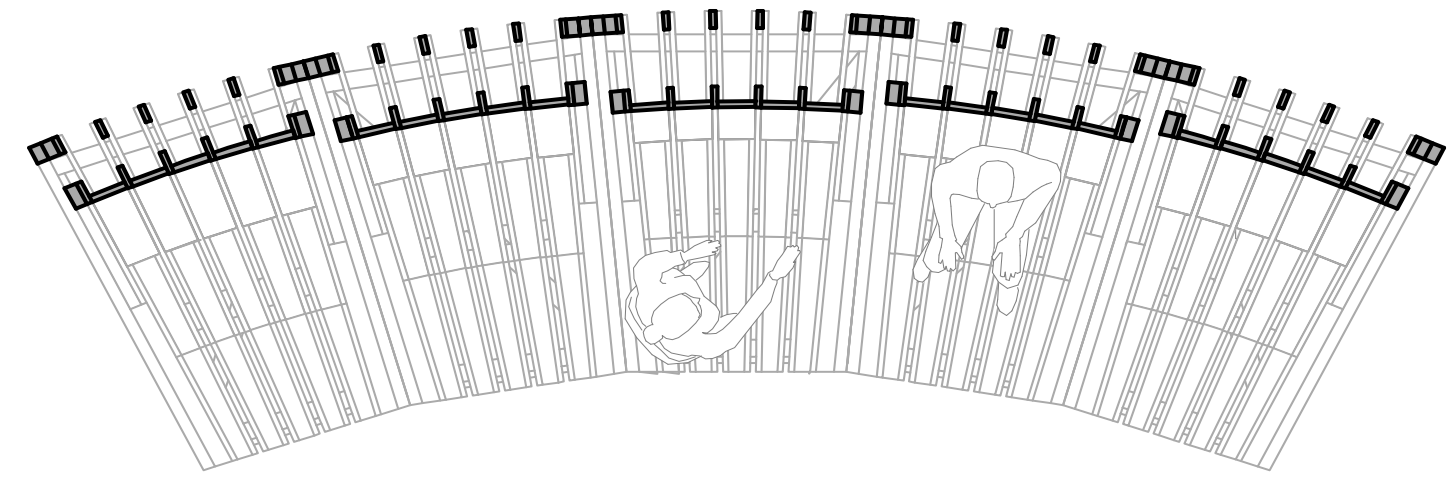

Structure primaire
Portiques 60x95mm

Ancrage au sol
Cadre en douglas 60x95mm
Pieds réglables
Cale martyre

Un cocon dans l'espace urbain

Lisière d'écoute

Ici s'ouvre une parenthèse
Aux pas, aux voix, aux temps partagés.
Le regard suit la pente douce
De celles et ceux venus parler.

Pensée pour l'échange et la pause,
La structure reste après la fête.
Elle demeure, discrète et juste,
D'un commun accord laissée au site.

Faire avec le site

L'espace d'un instant

Logique constructive

Structure primaire
Pannes délimitées 60x95mm

Couverture
Planches délimitées ep. 38mm

Structure secondaire et remplissage
Planches délimitées 27x95mm

Pour refaire le monde

Lisière d'Ecoute, insertion paysagère