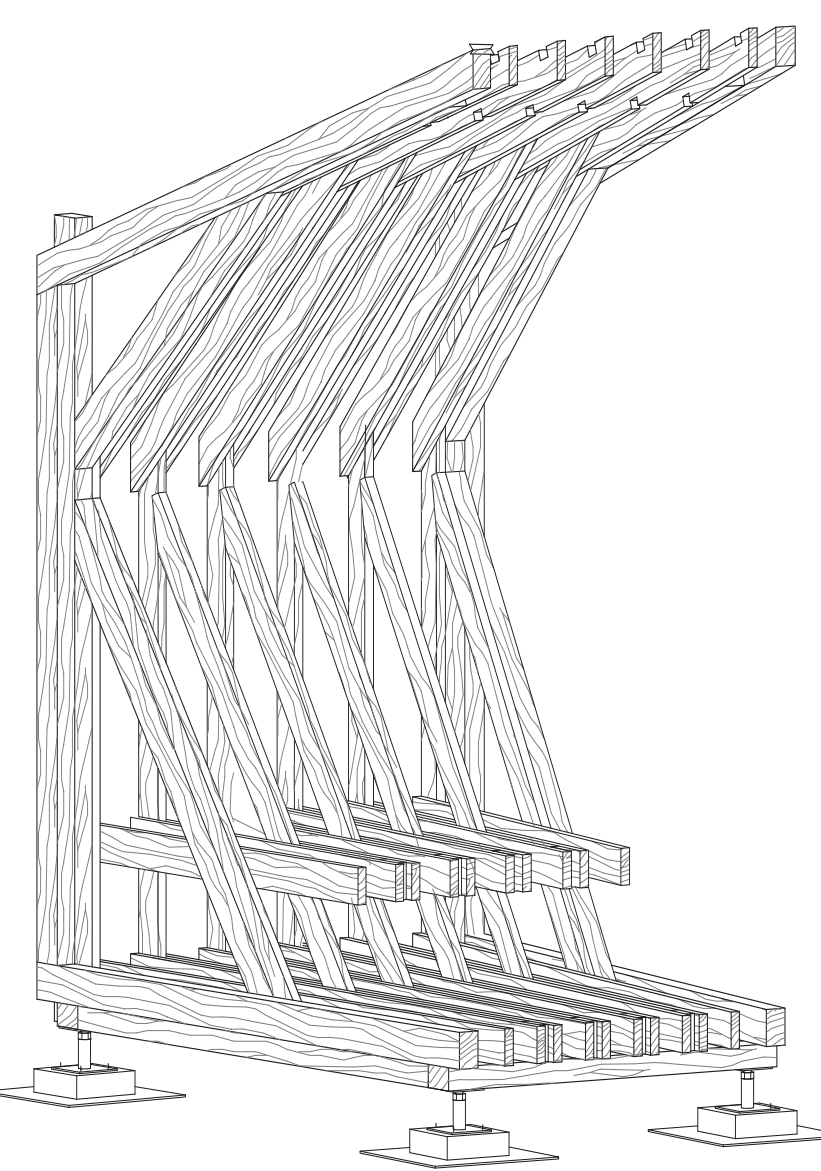

Lisière d'écoute, du bois monte une voix

Equipe D - Tulipier de Virginie

Assises et Plancher
Planches délimitées

Couverture
Planches délimitées qui participent au contreventement

Structure secondaire
Ossature 27x95mm

Structure primaire
Portiques 60x95mm

Ancrage au sol
Cadre en douglas 60x95mm
Pieds réglables
Cale martyre

Un cocon dans l'espace urbain

Lisière d'écoute

Ici s'ouvre une parenthèse
Aux pas, aux voix, aux temps partagés.
Le regard suit la pente douce
De celles et ceux venus parler.

Pensée pour l'échange et la pause,
La structure reste après la fête.
Elle demeure, discrète et juste,
D'un commun accord laissée au site.

Faire avec le site

L'espace d'un instant

Logique constructive

Structure primaire
Pannes délimitées 60x95mm

Couverture
Planches délimitées ep. 38mm

Structure secondaire et remplissage
Planches délimitées 27x95mm

Pour refaire le monde

Lisière d'Ecoute, insertion paysagère