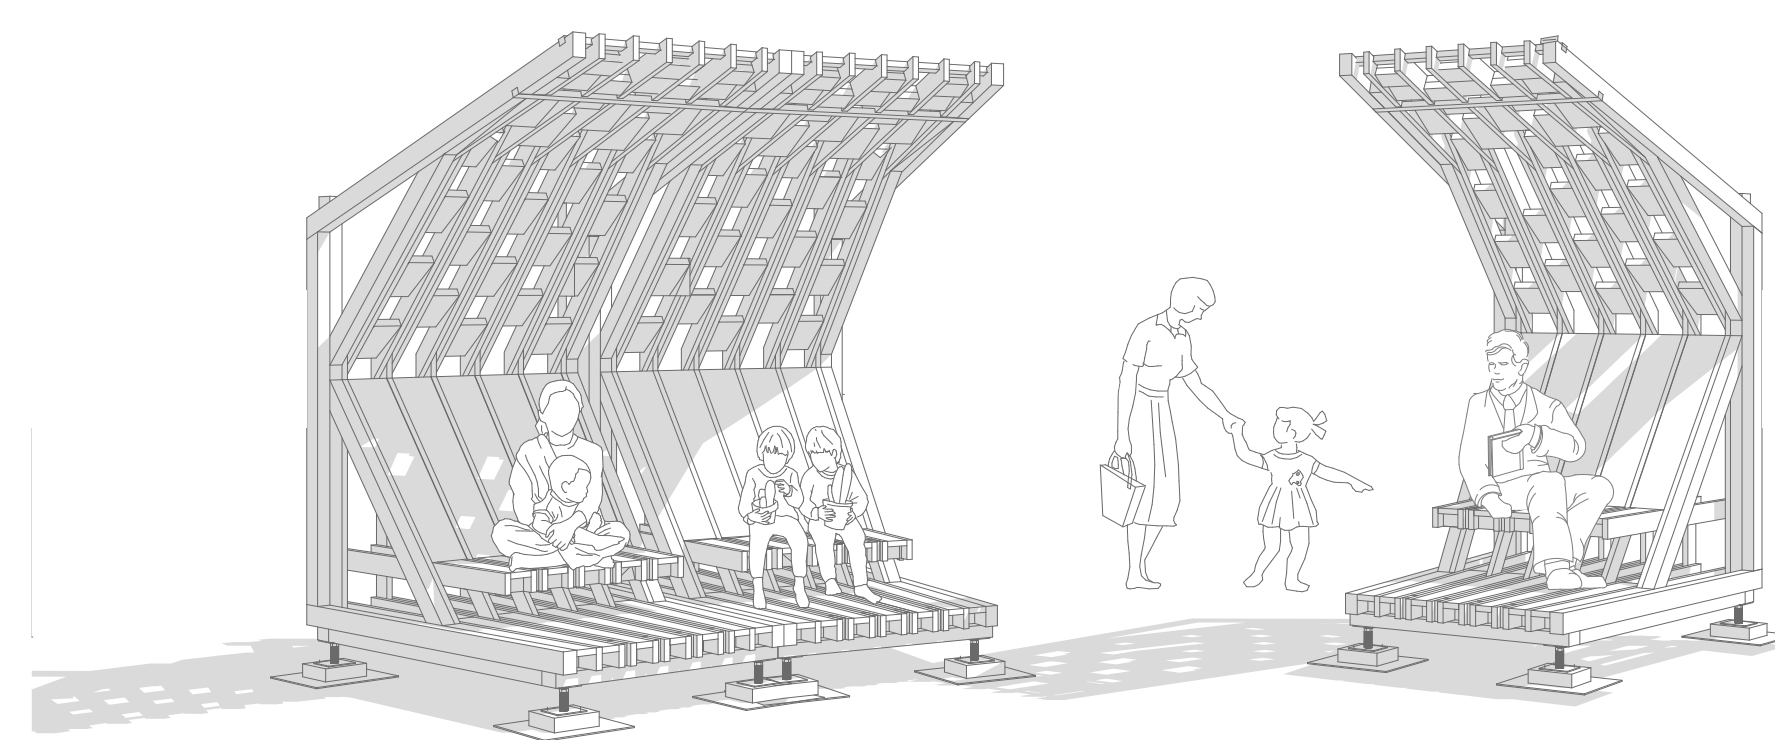

Structure primaire
Portiques 60x95mm

Ancrage au sol
Cadre en douglas 60x95mm
Pieds réglables
Cale martyre

Un cocon dans l'espace urbain

Lisière d'écoute

Ici s'ouvre une parenthèse
Aux pas, aux voix, aux temps partagés.
Le regard suit la pente douce
De celles et ceux venus parler.

Pensée pour l'échange et la pause,
La structure reste après la fête.
Elle demeure, discrète et juste,
D'un commun accord laissée au site.

Faire avec le site

L'espace d'un instant

Logique constructive

Structure primaire
Pannes délimitées 60x95mm

Couverture
Planches délimitées ep. 38mm

Structure secondaire et remplissage
Planches délimitées 27x95mm

Pour refaire le monde

Lisière d'Ecoute, insertion paysagère