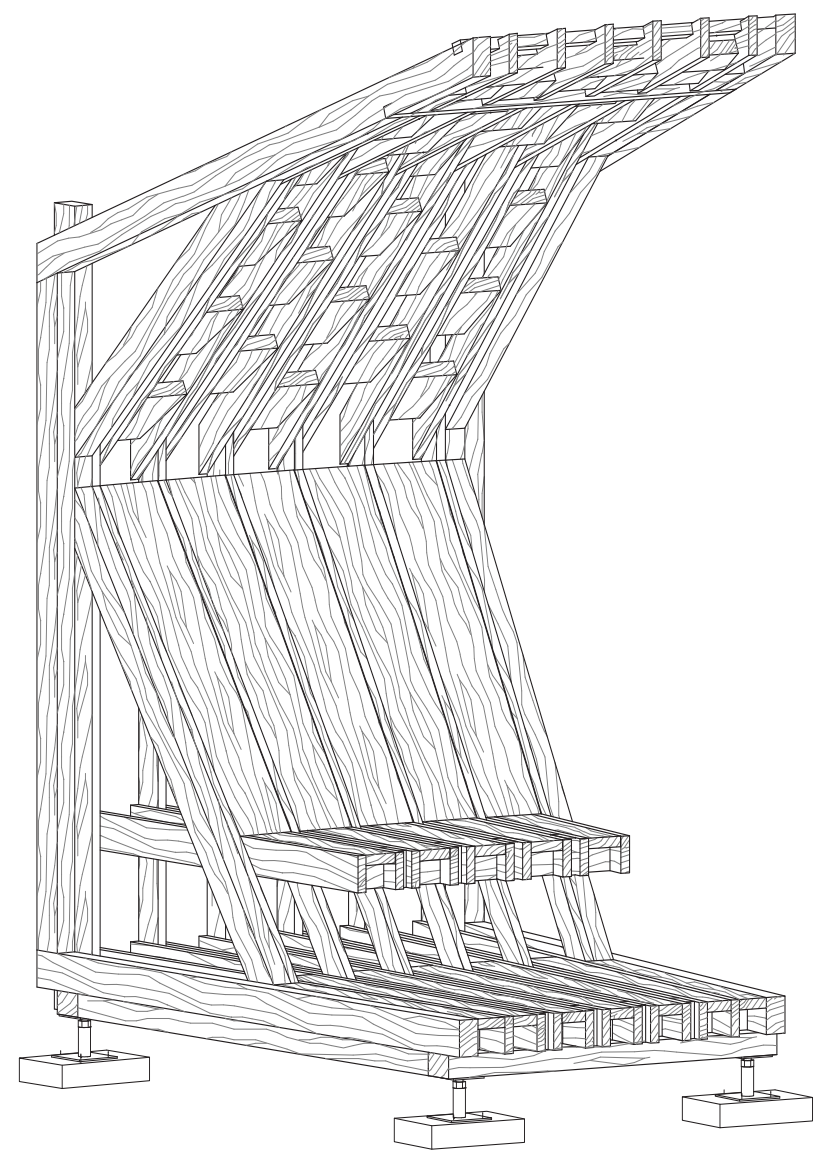

Lisière d'écoute, du bois monte une voix

Equipe D - Tulipier de Virginie

Assises et Plancher
Planches délimitées

Couverture
Planches délimitées qui participent au contreventement

Structure secondaire
Ossature 27x95mm

Structure primaire
Portiques 60x95mm

Ancrage au sol
Cadre en douglas 60x95mm
Pieds réglables
Cale martyre

Un cocon dans l'espace urbain

Lisière d'écoute

Ici s'ouvre une parenthèse
Aux pas, aux voix, aux temps partagés.
Le regard suit la pente douce
De celles et ceux venus parler.

Pensée pour l'échange et la pause,
La structure reste après la fête.
Elle demeure, discrète et juste,
D'un commun accord laissée au site.

Faire avec le site

L'espace d'un instant

Logique constructive

Structure primaire
Pannes délimitées 60x95mm

Couverture
Planches délimitées ep. 38mm

Structure secondaire et remplissage
Planches délimitées 27x95mm

Pour refaire le monde

Lisière d'Ecoute, insertion paysagère