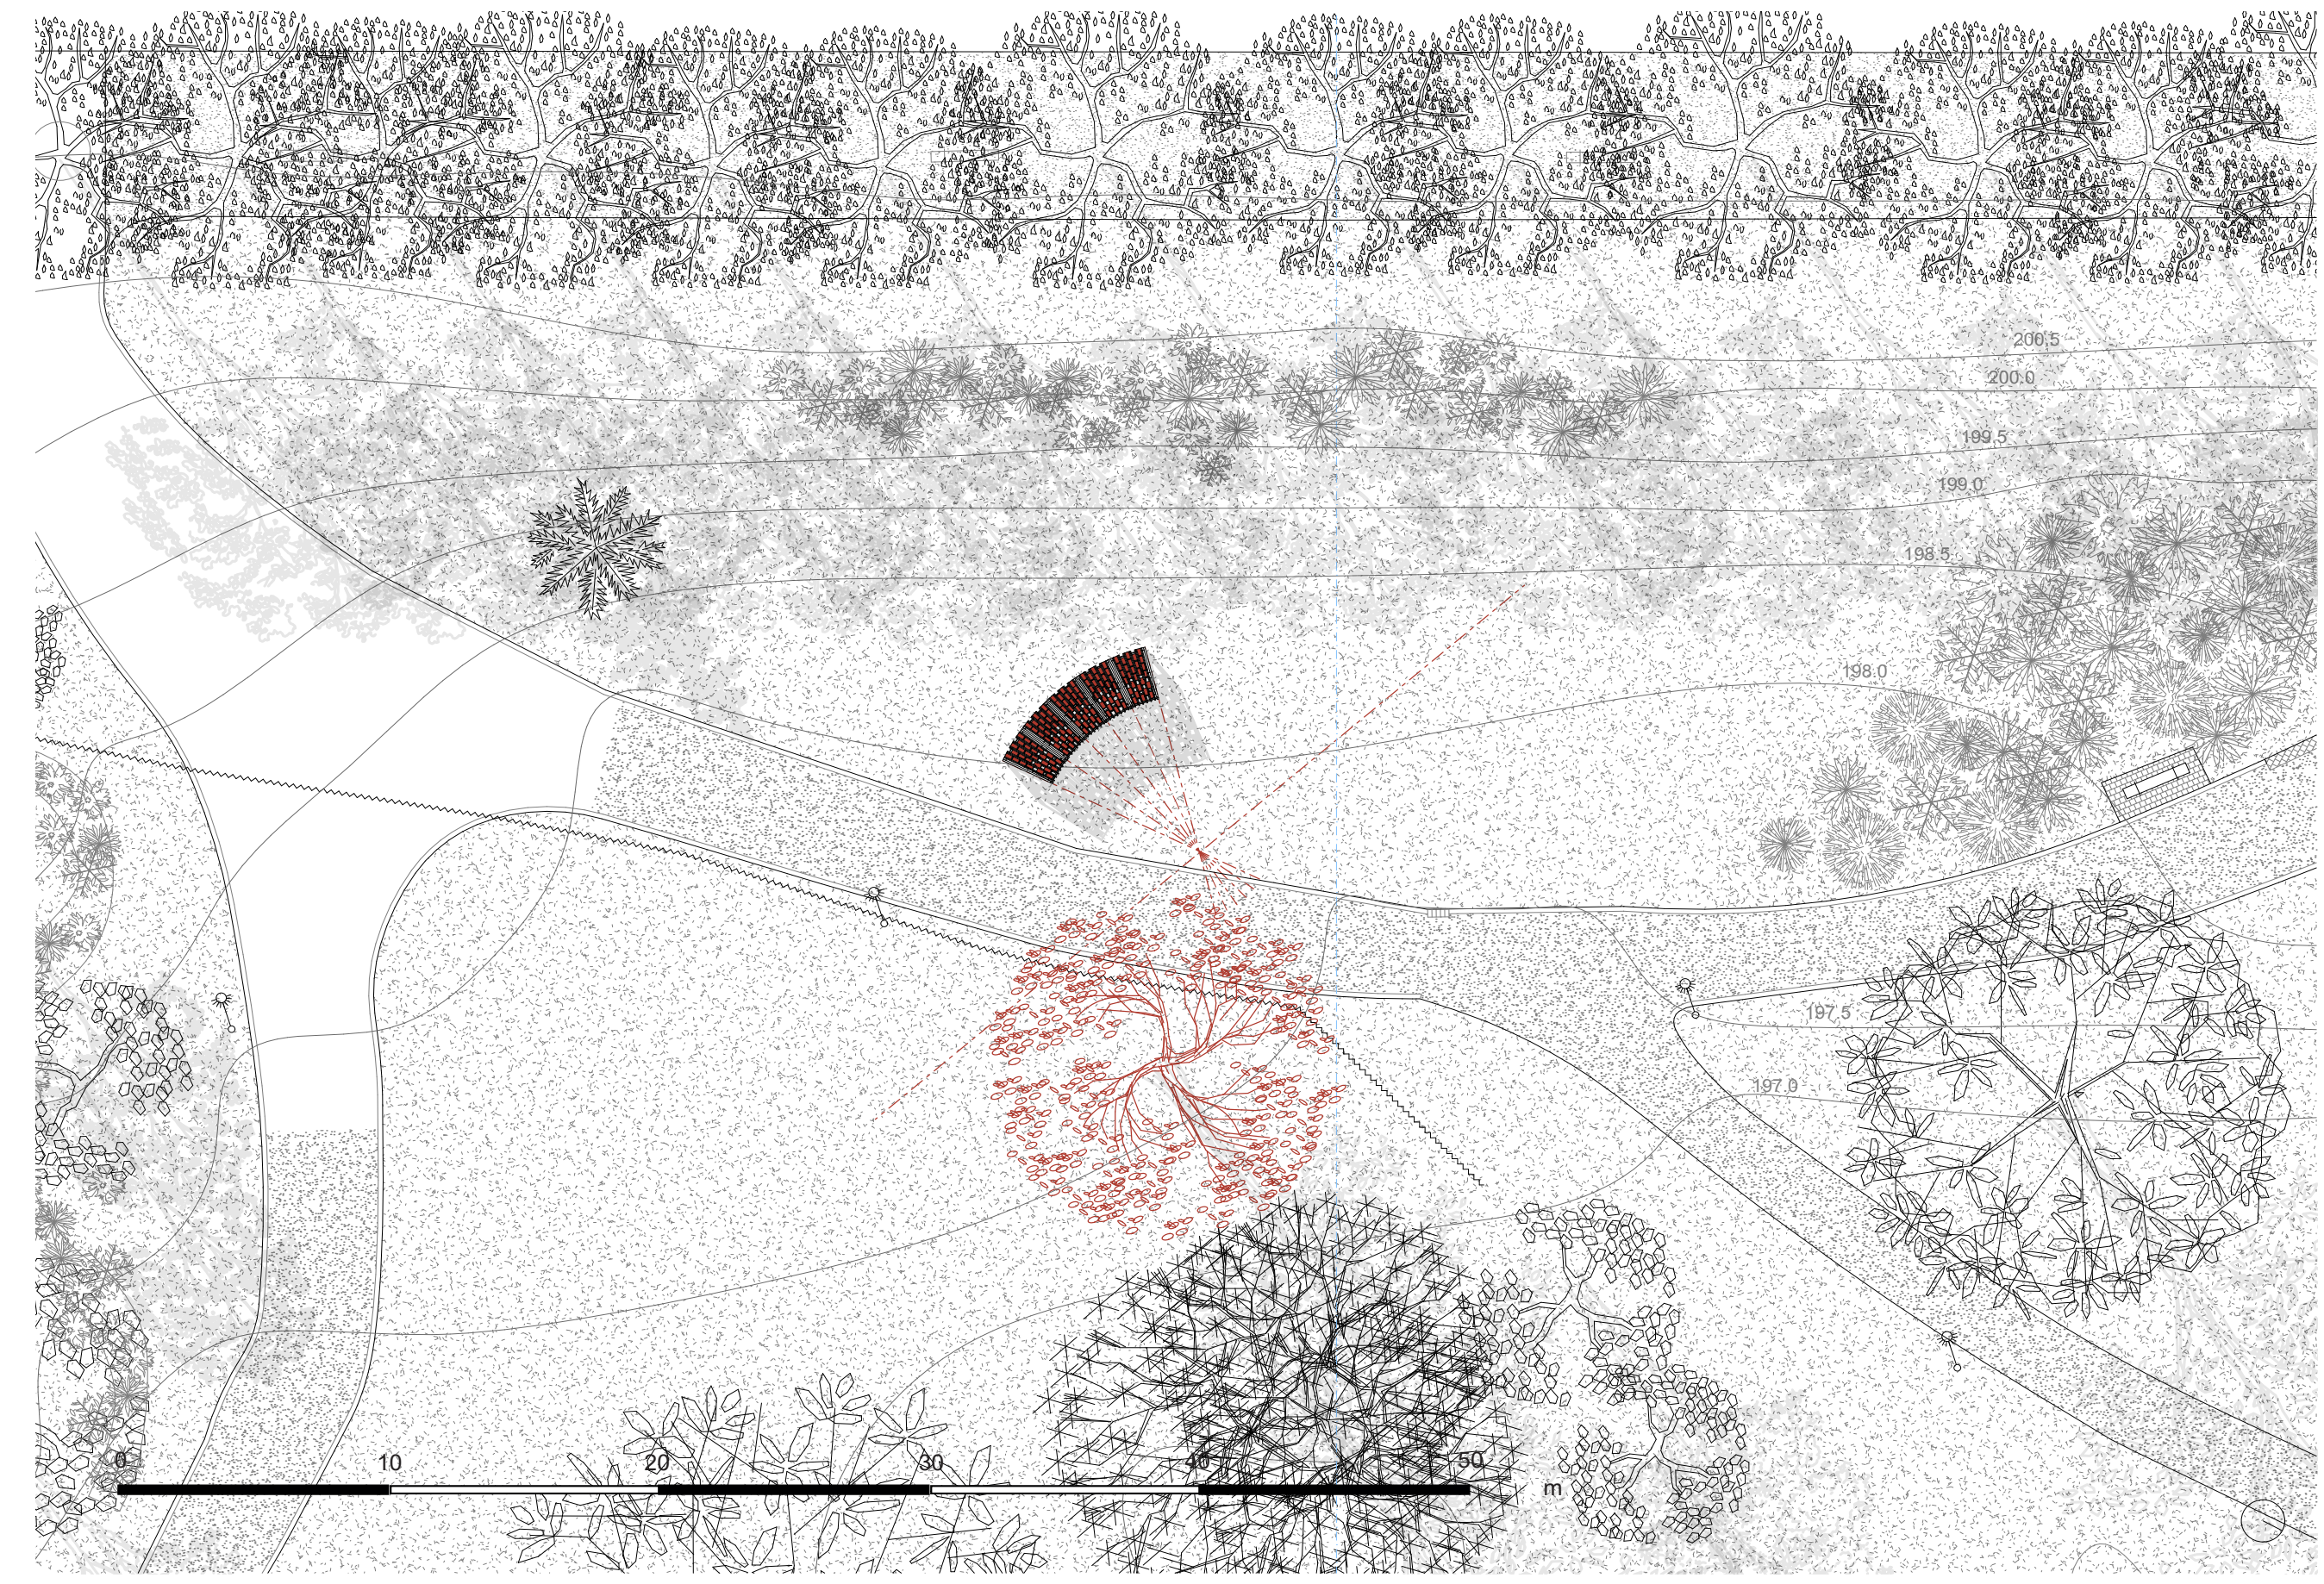

Structure primaire
Portiques 60x95mm

Ancrage au sol
Cadre en douglas 60x95mm
Pieds réglables
Cale martyre

Un cocon dans l'espace urbain

Lisière d'écoute

Ici s'ouvre une parenthèse
Aux pas, aux voix, aux temps partagés.
Le regard suit la pente douce
De celles et ceux venus parler.

Courbée, guidée, le pas est lent,
Elle s'abaisse, elle accompagne,
Offrant un seuil simple et poreux
Entre tumulte et brouhaha.

On s'assoit face aux arbres proches,
Le regard glisse et se repose.
La parole circule sans heurt,
Portée par l'ombre et par l'effort.

Pensée pour l'échange et la pause,
La structure reste après la fête.
Elle demeure, discrète et juste,
D'un commun accord laissée au site.

Faire avec le site

L'espace d'un instant

Logique constructive

Structure primaire
Pannes délimitées 60x95mm

Couverture
Planches délimitées ep. 38mm

Structure secondaire et remplissage
Planches délimitées 27x95mm

Pour refaire le monde

Lisière d'Ecoute, insertion paysagère