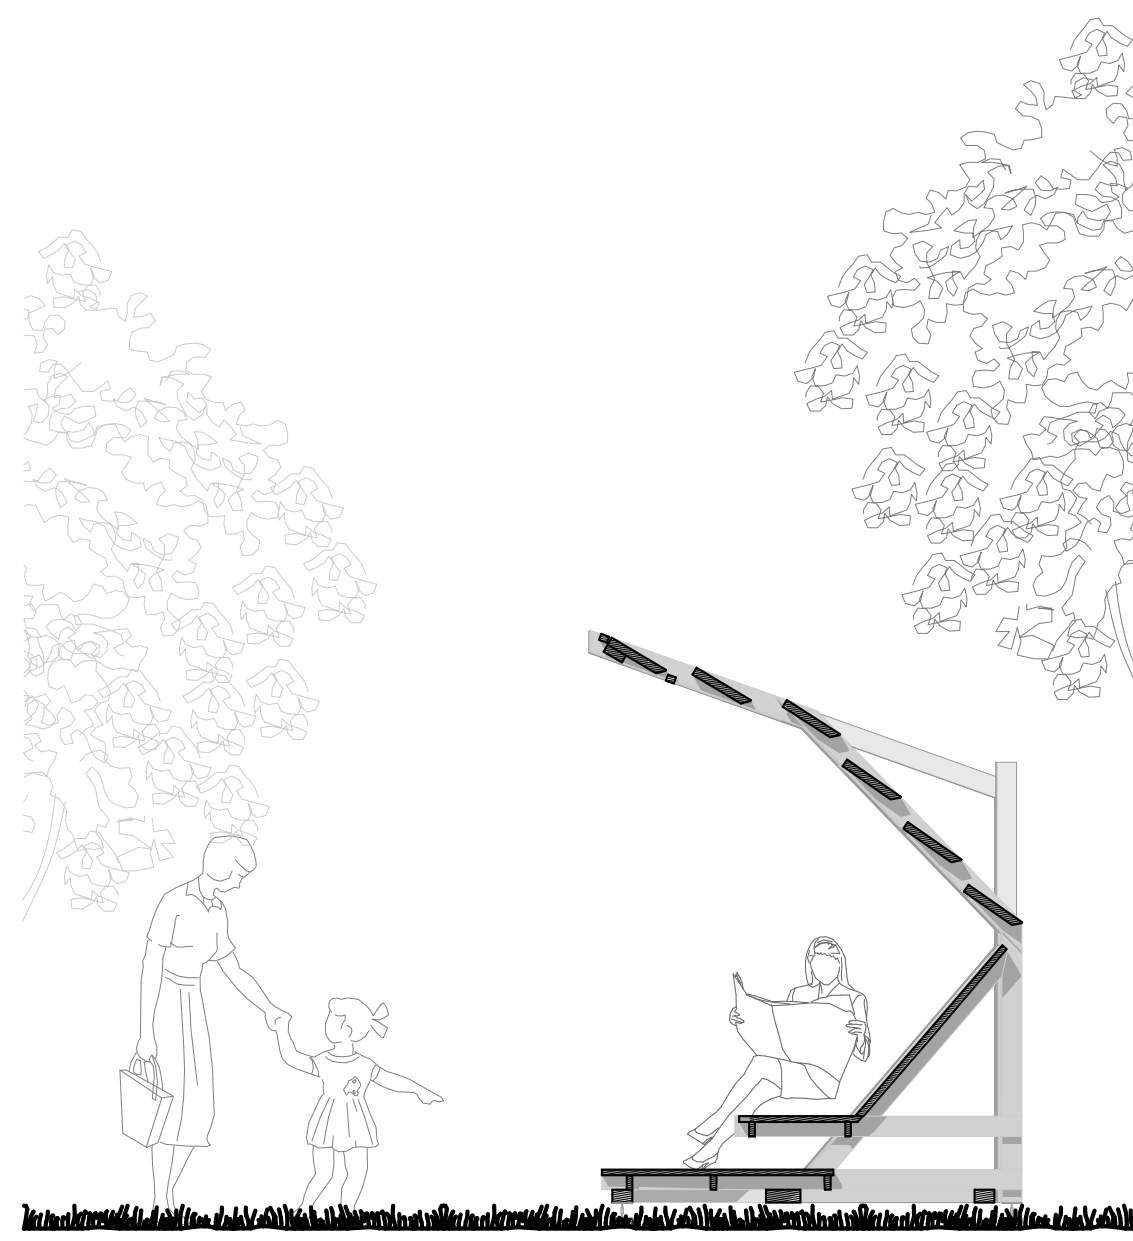

Structure primaire
Portiques 60x95mm

Ancrage au sol
Cadre en douglas 60x95mm
Pieds réglables
Cale martyre

Un cocon dans l'espace urbain

Lisière d'écoute

Ici s'ouvre une parenthèse
Aux pas, aux voix, aux temps partagés.
Le regard suit la pente douce
De celles et ceux venus parler.

Courbée, guidée, le pas est lent,
Elle s'abaisse, elle accompagne,
Offrant un seuil simple et poreux
Entre tumulte et brouhaha.

On s'assoit face aux arbres proches,
Le regard glisse et se repose.
La parole circule sans heurt,
Portée par l'ombre et par l'effort.

Pensée pour l'échange et la pause,
La structure reste après la fête.
Elle demeure, discrète et juste,
D'un commun accord laissée au site.

Faire avec le site

L'espace d'un instant

Logique constructive

Structure primaire
Pannes délimitées 60x95mm

Couverture
Planches délimitées ep. 38mm

Structure secondaire et remplissage
Planches délimitées 27x95mm

Pour refaire le monde

Lisière d'Ecoute, insertion paysagère